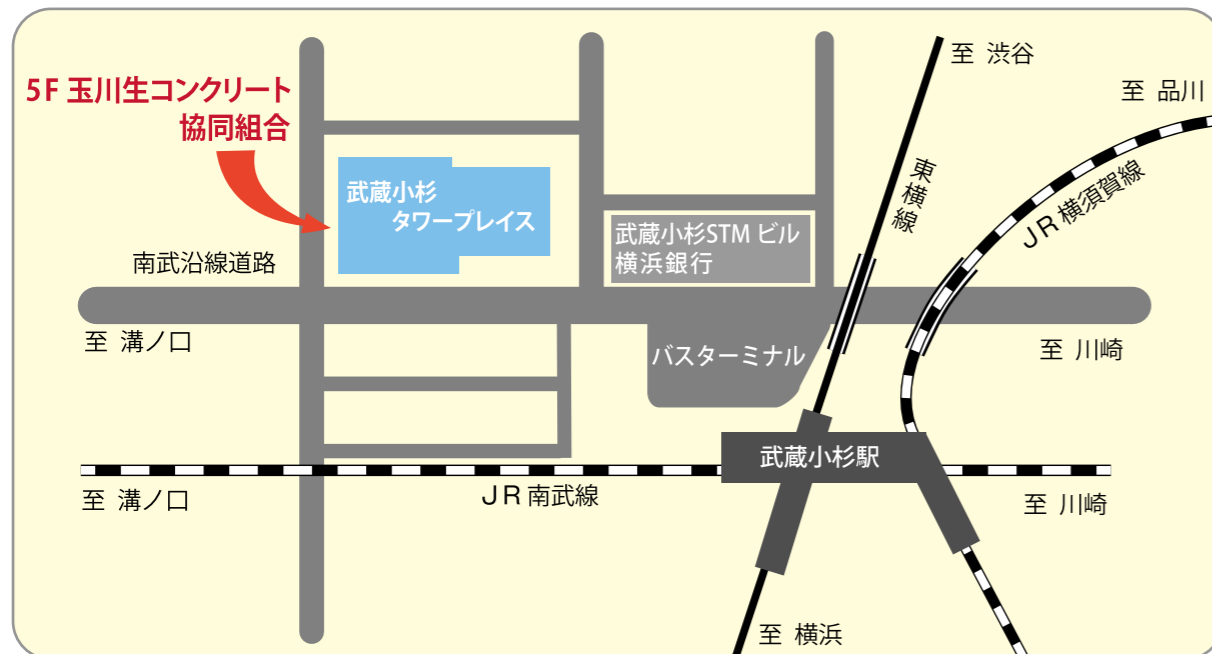

## 信頼のマーク

このマークを車輻につけている生コンクリートは組合の品質管理監査に合格した会社の製品ですから安心して御使用戴けます。

武蔵小杉駅周辺のビル群

★ JR 武蔵小杉駅北口改札口より徒歩 3 分